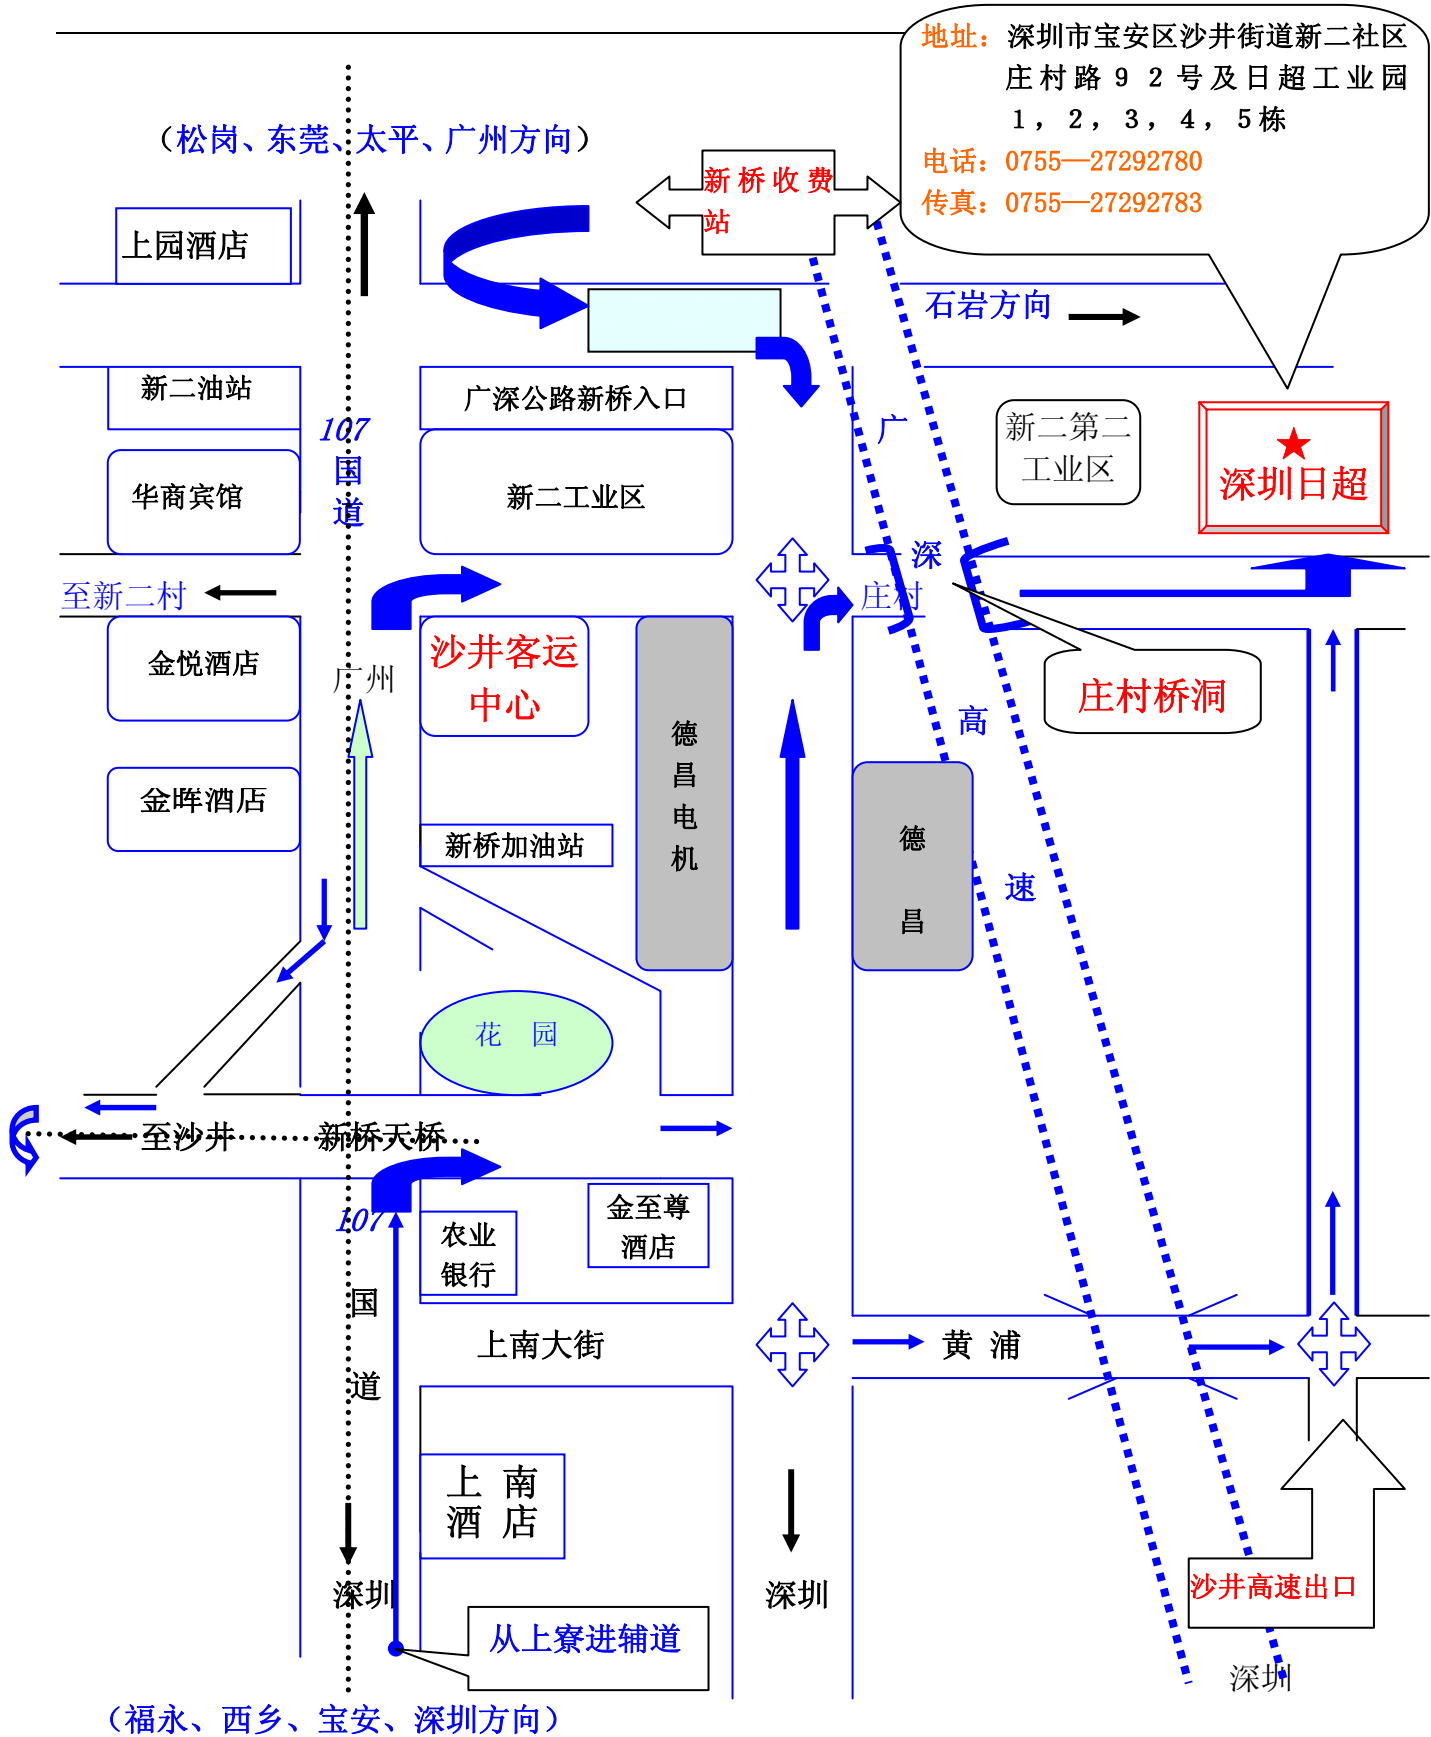

深圳日超(JSP)位置示意图

- 1 广深高速新桥收费站至深圳日超 3KM 左右
- 2 沙井客运中心至深圳日超 1.5KM 左右
- 3 沙井高速出口至深圳日超 3KM 左右